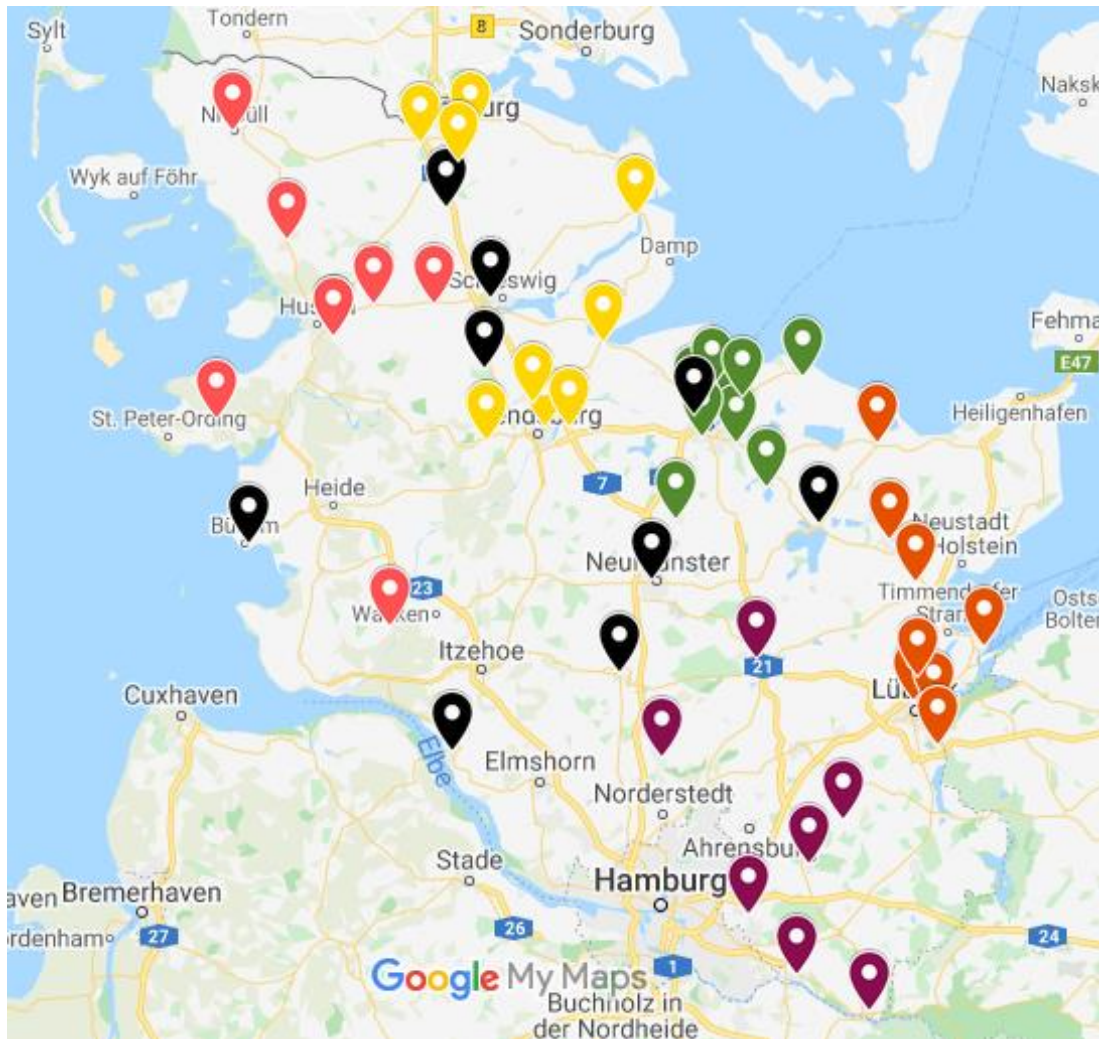

Region Jugend

Staffeleinteilung männliche Jugend B

- Saison 2020/21 -

Insgesamt 51 Mannschaftsmeldungen,

davon spielen 10 Mannschaften in „leistungstärkerer Ebene“ mit größeren Distanzen (Mannschaften wurden zumeist in Vorauswahl für SHL-mB nicht berücksichtigt),

die übrigen 41 Mannschaften wurden mit Schwerpunkt auf möglichst regionale Nähe auf weitere 5 Staffeln verteilt.

Staffel 1 (- ROL)

Förde

| Mannschaft | KHV |
|--------------------------------|------------|
| HSG Tarp-Wanderup 2 | FL |
| TSV Kronshagen 2 | KI |
| TSV Plön | PLÖ |
| TSV Büsum | HEI |
| HSG Kollmar-Neuendorf-Herzhorn | IZ |
| TSV Mildstedt 2 | NF |
| Bramstedter TS 2 | NMS |
| SG WiFT Neumünster | NMS |
| HG OKT | SL |
| Slesvig IF | SL |

Staffel 2

LauSto/SE

| Mannschaft | KHV |
|---------------------|------------|
| DHG Sandesneben | LauSto |
| HSG 404 | LauSto |
| Lauenburger SV | LauSto |
| SG Glinde/Reinbek | LauSto |
| VfL Geesthacht | LauSto |
| HSG Kalkberg 06 | SE |
| SV Henstedt-Ulzburg | SE |

Staffel 3

HL

| Mannschaft | KHV |
|---------------------------|------------|
| TuS Lübeck | HL |
| TSV Groß Grönau | HL |
| Lübeck 1876 | HL |
| MTV Lübeck 2 | HL |
| TSV Travemünde | HL |
| VfL Bad Schwartau 2 | HL |
| HSG Holsteinische Schweiz | OH |
| TSV Süsel | OH |
| SG Lütjenburg/Dannau | PLÖ |