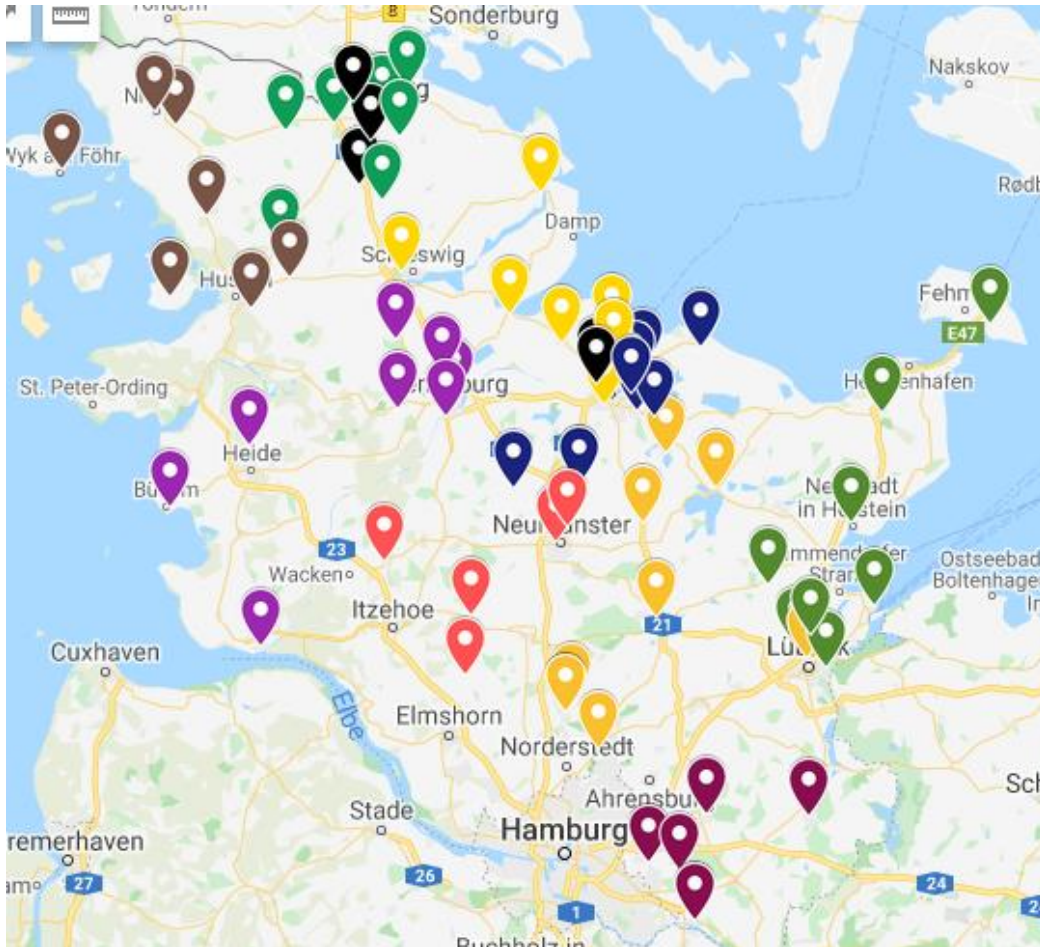

Region Jugend  
Staffeleinteilung männliche Jugend C  
- Saison 2020/21 -

Total 76 Mannschaften,

davon 8 Teams in Staffel 1 als „leistungsstärkere Staffel mit größeren Distanzen“,

Aufteilung der übrigen 68 Mannschaften auf 9 Staffeln zu je 7-8 Mannschaften,

Kriterien: möglichst keine 2 Teams desselben Vereins (Ausnahme Staffel 2 – Bereich HG LauSto),

sowie möglichst räumliche Nähe.

## Staffel 1 - ROL

FL

<b>Mannschaft</b>	<b>KHV</b>
HFF Munkbrarup 1	FL
HSG Tarp/Wanderup	FL
SG Oeversee-Jarplund-Weding	FL
TSV Nord Harrislee	FL
Suchsdorfer SV 1	KI
TSV Kronshagen 2	KI
SG Bordesholm/Brügge 1	NMS
Fortuna Wellsee 1	KI

Staffel 7

**FÖR**

<b>Mannschaft</b>	<b>KHV</b>
Gettorfer TV	KI
Kieler MTV	KI
MTV Dänischenhagen	KI
THW Kiel 2	KI
TSV Altenholz 1	KI
Eckernförder MTV	SL
TSV Kappeln	SL
Slesvig IF 2	SL

Staffel 8

**RD**

<b>Mannschaft</b>	<b>KHV</b>
TSV Büsum	HEI
TSV Weddingstedt 2	HEI
HSG Marne/Brunsbüttel	HEI
Büdelsdorfer TSV	RD
HG OKT 2	RD
HSG Eider Harde 2	RD
HSG FONA	RD
HSG Schülpe-Westerröfeld/RD	RD