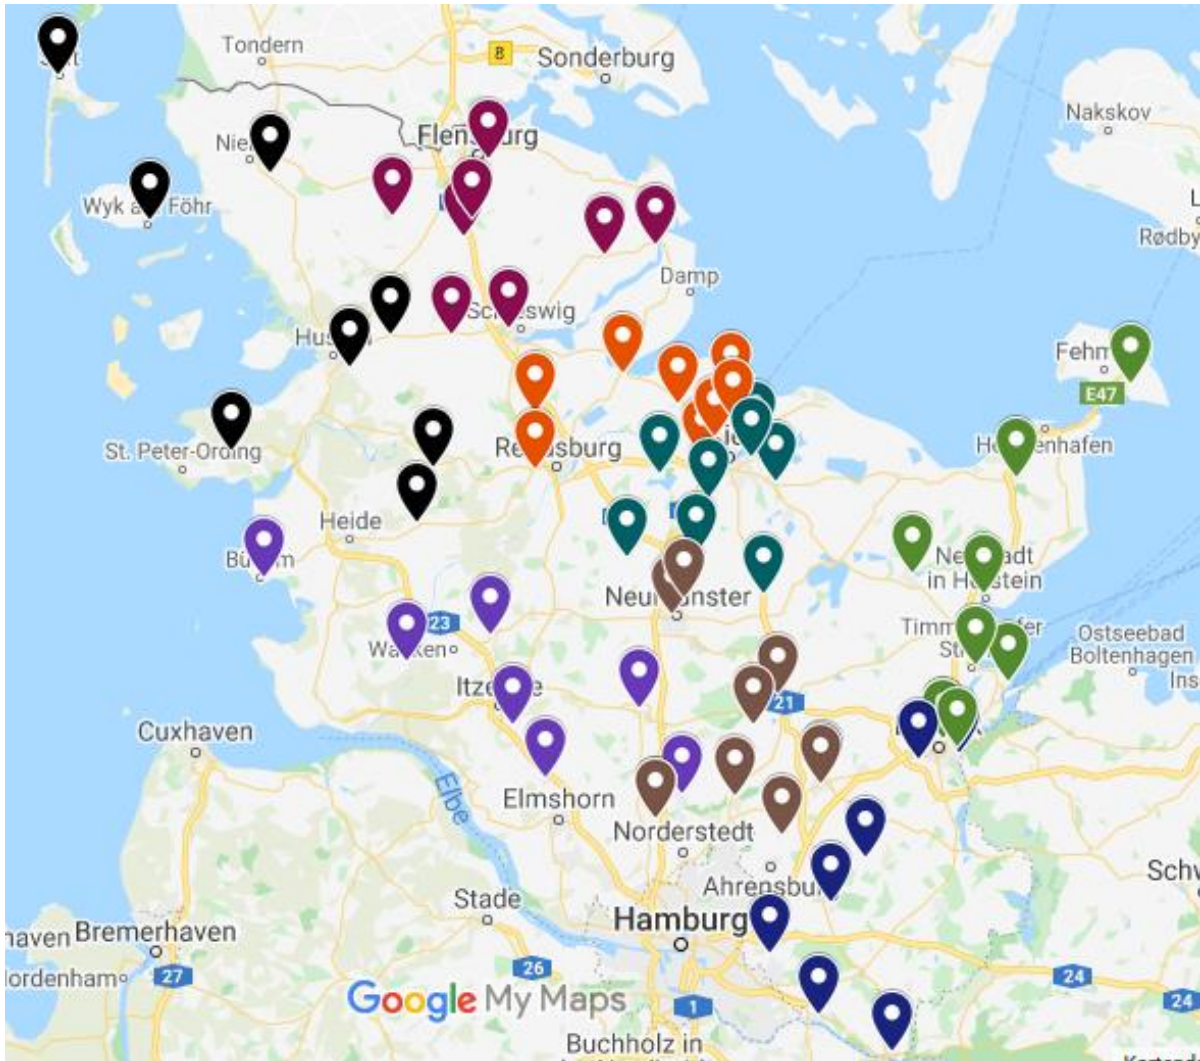

Region Jugend  
Staffeleinteilung weibliche Jugend B  
- Saison 2020/21 -

Zusammen 65 Mannschaften,  
aufgeteilt in 8 Staffeln zu möglichst 8 Teams,  
eine Staffel mit 9 Teams (Staffel 1).  
Sonderregelung in Staffel 9 (flexible Altersklasse)

## Staffel 1

**LauSto**

<b>Mannschaft</b>	<b>KHV</b>
DHG Sandesneben	LauSto
HSG 404	LauSto
Lauenburger SV	LauSto
SG Glinde/Reinbek	LauSto
VfL Geesthacht	LauSto
HSG Beste Trave 1	LauSto
Lübeck 1876 - 1	HL
Eichholzer SV	HL
SC Buntekuh Lübeck	HL

## Staffel 2

**SE**

<b>Mannschaft</b>	<b>KHV</b>
HSG Beste Trave 2	LauSto
TSV Bargteheide	LauSto
HSG Kalkberg 06	SE
SG Todesfelde/Leezen	SE
TSV Ellerau 2	SE
SV Nahe 08	SE
SG WiFT Neumünster	NMS
SVT Neumünster	NMS

## Staffel 7

**SL**

<b>Mannschaft</b>	<b>KHV</b>
HFF Munkbrarup	FL
HSG Tarp-Wanderup	FL
SG Oeversee-Jarplund-Weding	FL
TSV Lindewitt	FL
HC Treia/Jübek 2	SL
Slesvig IF 2	SL
TSV Kappel 2	SL
TSV Süderbrarup	SL